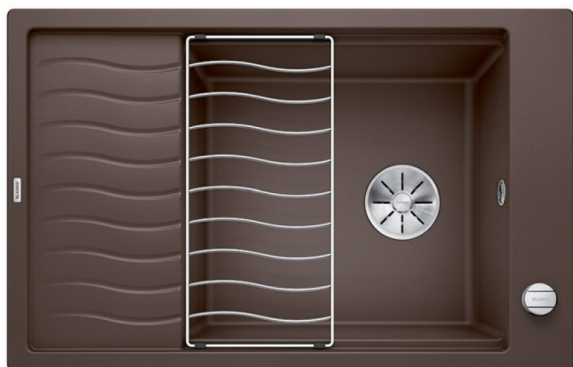

BLANCO

524859 ELON XL 6S-F KOFFIE BRUIN AUTO

SPOELBAK KUNSTSTOF

A0019929

ELON XL 6 S-F café auto.

ADVIESPRIJS: 1064,80 EUR

Incl. BTW | Excl. Recupeel/Bebat

TECHNISCHE KENMERKEN

Afmetingen	mm	190h x 770b x 490d
Model		BLANCO ELON XL 6 S-F
Materiaal		Silgranit
Kleur		Koffie bruin
Afloop toebehoren		Ja
Aantal bakken		1
Omkeerbaar (J/N)		Ja
Verlek		Ja
Soort		Vlakbouw
Opbouw J/N		Nee
Vlakbouw J/N		Ja
Onderbouw J/N		Nee
Overloop (J/N)		Ja
Inbouwbaar in kast	cm	60
Nismaten Breedte	Mm	750
Nismaten Diepte	Mm	470
Diameter kraangat	cm	3,5
Lediging		Automatisch, draaiknop
Toebehoren		InFino korfventiel 3 1/2"
Extra info		Inbegrepen: roestvrijstalen afdruiiprooster, afloopgarnituur met ruimtebesparende leiding, 3 1/2"

Chroom afdruiiprek,verschuifbaar
Kraanrichel naast bak