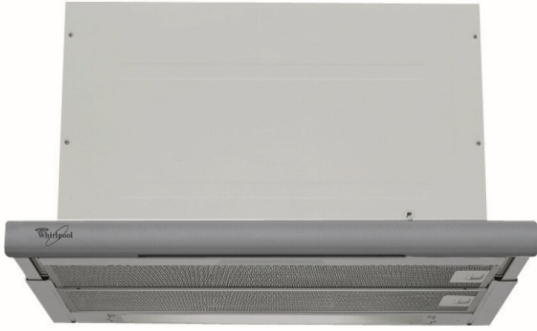

### AKR 634 GY/3 INOX 60CM

#### TELESCOPISCHE DAMPKAP

A0020047

Telescopische afzuigkap, 60cm, 647 m<sup>3</sup>/h afvoer (352 m<sup>3</sup>/h recirculatie), 63 dB(A), LED, A, 200 W, sliderbediening, grijs, koolstof filter inclusief

#### TECHNISCHE KENMERKEN

Afmetingen	mm	600 (Breedte)
Energieklasse ventilator(s)		A
Energieklasse verlichting		D
Energieklasse filter		C
Aantal Motoren		1
Debiet	m <sup>3</sup> /u	515
Max Debiet	m <sup>3</sup> /u	625
Geluidsniveau	dB(A)	63
Intensief Geluidsniveau	dB(A)	63
Uitlaat	cm	15
Verlichting		2 x 6W LED
Bediening		Mechanisch
Recirculatiemogelijk (J/N)		Ja
Recirculatiemogelijk Type		Met koolstoffilter
Koolstoffiler		AMC 100 (inclusief)
Aantal vetfilters		2
Materiaal vetfilters		Aluminium
Nismaten Hoogte	Mm	355
Nismaten Breedte	Mm	552
Nismaten Diepte	Mm	190
Kleur		Grijs