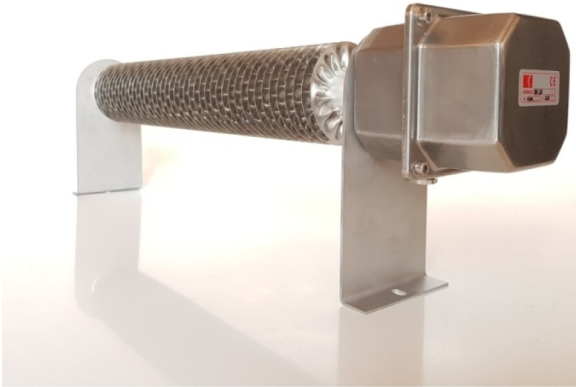

DIMPLEX

RIBI 7/21 INOX 700W 1/230V

RIBBENBUISTRADIATOREN

A0020376

ADVIESPRIJS: 429,34 EUR

Incl. BTW | Excl. Recupel/Bebat

TECHNISCHE KENMERKEN

Afmetingen	mm	195h x 500b x 105d
Type		Inox 304
Vermogen	W	700
Spanning	V	230
Thermostaat Type		Via kamerthermostaat
Montage		Vloersteunen meegeleverd
Beschermingsgraad		IP66
Kleur		Inox grijs
Extra info		Beschermrooster in optie