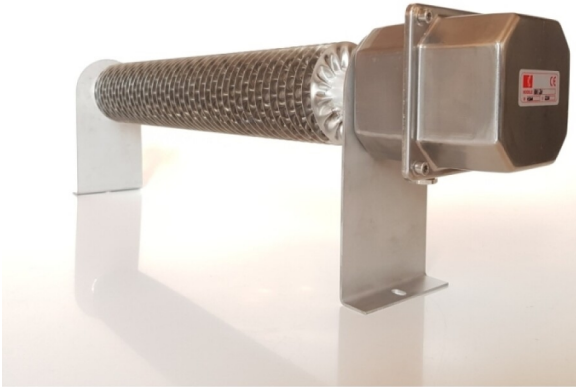

DIMPLEX
RIBI 11/23 INOX 1100W 3/400V
RADIATEURS À AILETTES
A0020390

PRIX CONSEILLÉ: 470,77 EUR

TVA incl. | Recupel/Bebat excl.

CARACTÉRISTIQUES TECHNIQUES

Dimensions	mm	195h x 750l x 105p
Type		Acier inoxydable 304
Puissance	W	1100
Tension	V	3 x 400V
Thermostat Type		Par thermostat d'ambiance
Montage		Supports de sol inclus
Degré de protection		IP 66
Couleur		Gris inox
Extra Info		Grille de protection