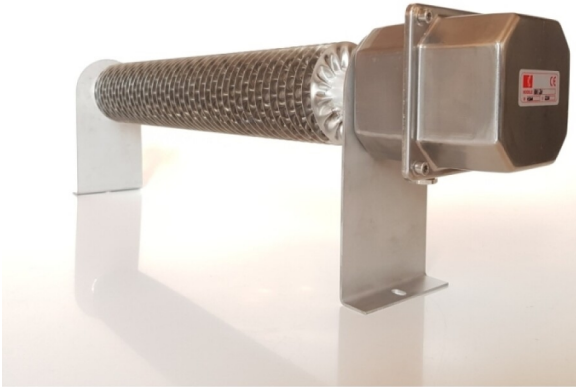

DIMPLEX
RIBI 11/33 INOX 1100W 3/400V
RIBBENBUISTRADIATOREN
A0020390

ADVIESPRIJS: 470,77 EUR

Incl. BTW | Excl. Recupel/Bebat

TECHNISCHE KENMERKEN

Afmetingen	mm	195h x 750b x 105d
Type		Inox 304
Vermogen	W	1100
Spanning	V	3 x 400V
Thermostaat Type		Via kamerthermostaat
Montage		Vloersteunen meegeleverd
Beschermingsgraad		IP66
Kleur		Inox grijs
Extra info		Beschermrooster in optie