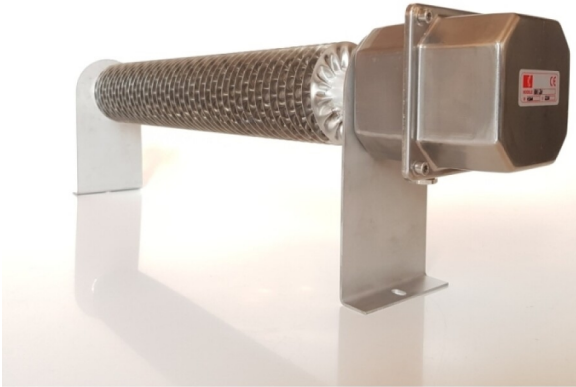

DIMPLEX
RIBI 30/33 INOX 3000W 3/400V
RIBBENBUISTRADIATOREN
A0020393

ADVIESPRIJS: 705,42 EUR

Incl. BTW | Excl. Recupel/Bebat

TECHNISCHE KENMERKEN

Afmetingen	mm	195h x 2000b x 105d
Type		Inox 304
Vermogen	W	3000
Spanning	V	3 x 400V
Thermostaat Type		Via kamerthermostaat
Montage		Vloersteunen meegeleverd
Beschermingsgraad		IP66
Kleur		Inox grijs
Extra info		Beschermrooster in optie