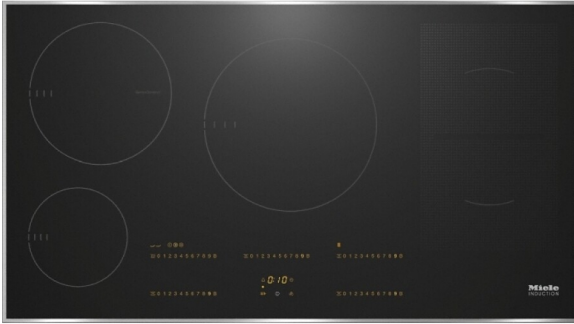

## KM 6669-1

INDUCTIE KOOKPLAAT

A0021113

**ADVIESPRIJS: 2698,00 EUR**

Incl. BTW | Excl. Recupeel/Bebat

### TECHNISCHE KENMERKEN

<b>Bediening</b>	Tiptoets
<b>Aantal kookzones</b>	5
<b>LV Diameter</b>	cm 10;16
<b>LV Wattage</b>	W 1400;1700;2200
<b>LA Diameter</b>	cm 16;23
<b>LA Wattage</b>	W 2300;3000;3650
<b>MA Diameter</b>	cm 18;28
<b>MA Wattage</b>	W 2600;3000;3650
<b>RA Diameter</b>	cm 15;23
<b>RA Wattage</b>	W 2100;3000;3650
<b>RV Diameter</b>	cm 15;23
<b>RV Wattage</b>	W 2100;3000;3650
<b>Afwerking</b>	Kader rondom
<b>Glas</b>	Standaard
<b>Inbouw Hoogte</b>	cm 5,2
<b>Nismaten Breedte</b>	Mm 916
<b>Nismaten Diepte</b>	Mm 500
<b>Aansluitwaarde</b>	W 11000