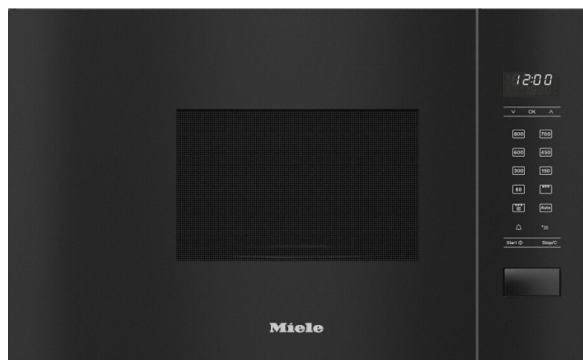

MIELE M 2234 OBSW NEUTRAL DESIGN

MICROGOLFOVEN INBOUW

A0021137

Microgolfoven ; Obsidiaanzwart ; Neutral Design ; 36 CM ;
EasySensor ; 900 W ; 17 L ; QuickStart ; Aut. Prog. ; Quartz Grill

ADVIESPRIJS: 988,00 EUR

Incl. BTW | Excl. Recupeel/Bebat

TECHNISCHE KENMERKEN

Netto gewicht	kg	14,4
Toestel		Microgolf+grill
Aantal kookfuncties		2
Vermogen	W	800
Inhoud	l	17
Diameter draaischotel	cm	27,2
Bediening		Electronisch
Grill (J/N)		Ja
Stoomfunctie (J/N)		Nee
Automatische programma's (J/N)		Ja
Inbouw Hoogte	cm	36
Inbouw Breedte	cm	56,2
Inbouw Diepte	cm	31
Kleur		Obsidiaanzwart

Neutral Design / auto programma's / zwenkdeur
Warmhoudfunctie / EasyControl / 1250 W