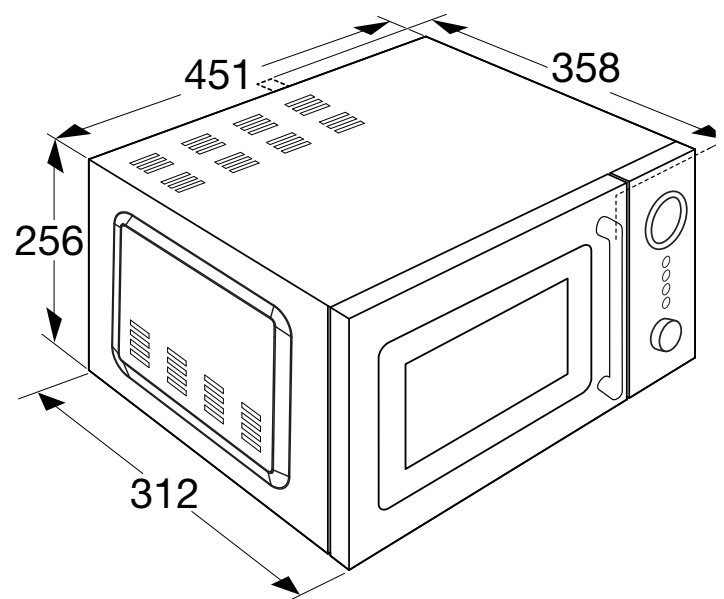

SMV620ZWA RETRO MAGNETRON (20 LITER), ANTIK MAT ZWART

- inhoud 20 liter
 - 12 automatische kookprogramma's
 - 3 automatische ontdooiprogramma's
 - draaiplateau Ø 245 mm
 - bediening d.m.v. draaiknop en druktoetsen
 - digitale timer
 - 24 uren tijdsaanduiding
 - binnenruimte uitgevoerd in grijs
 - draaideur links
-
- kleur matzwart
 - afmeting (hxbxd) 256 x 451 x 358 mm
 - aansluitwaarde 800 W
 - magnetronvermogen 100 - 800 W