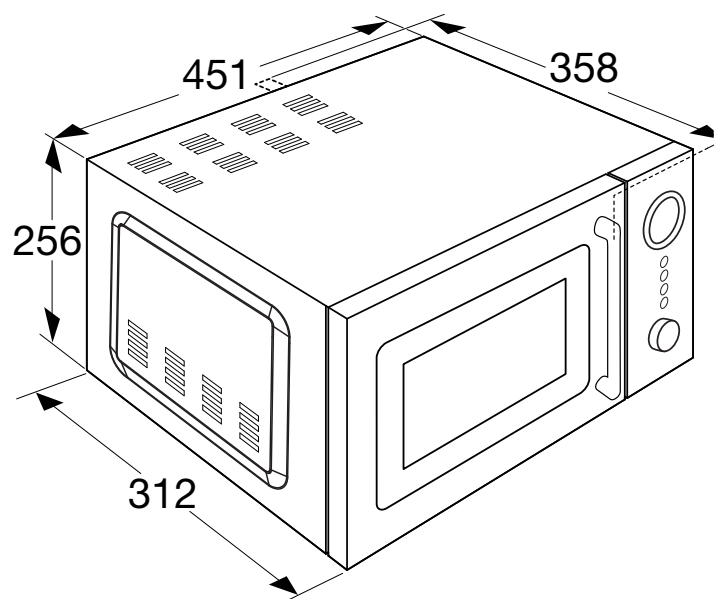

SMV620TUR RETRO MAGNETRON (20 LITER), TURQUOISE

- inhoud 20 liter
 - 12 automatische kookprogramma's
 - 3 automatische ontdooiprogramma's
 - draaiplateau Ø 245 mm
 - bediening d.m.v. draaiknop en druktoetsen
 - digitale timer
 - 24 uurs tijdsaanduiding
 - binnenruimte uitgevoerd in grijs
 - draaideur links
-
- | | |
|---------------------|--------------------|
| • kleur | turquoise |
| • afmeting (hxbxd) | 256 x 451 x 358 mm |
| • aansluitwaarde | 800 W |
| • magnetronvermogen | 100 - 800 W |