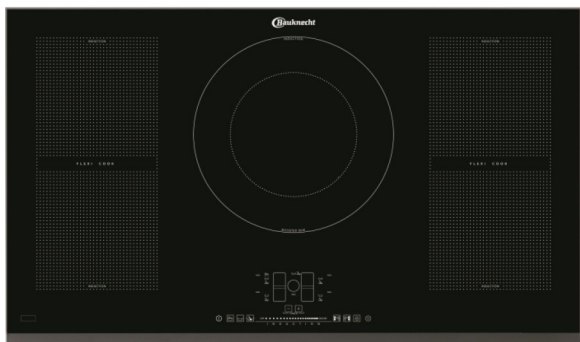

BAUKNECHT
ESPIF 8950 IN 86CM
INDUCTIE KOOKPLAAT
A0021220

ADVIESPRIJS: 1398,00 EUR

Incl. BTW | Excl. Recupeel/Bebat

TECHNISCHE KENMERKEN

Afmetingen	mm	56h x 860b x 510d
Bediening		Tiptoets
Aantal kookzones		5
LV Diameter	cm	18
LV Wattage	W	1850;2500
LA Diameter	cm	18
LA Wattage	W	1850;2500
MA Diameter	cm	30
MA Wattage	W	2800;5400
RA Diameter	cm	18
RA Wattage	W	1850;2500
RV Diameter	cm	18
RV Wattage	W	1850;2500
Afwerking		Kader rondom
Glas		Standaard
Inbouw Hoogte	cm	5,2
Nismaten Breedte	Mm	840
Nismaten Diepte	Mm	490
Aansluitwaarde	W	10200
Aantal fasen		3-fasen

LI/RE flexicookzones / smeltstand / turbostand
Sensorfunctie / pauzestand / pandetectie / timer