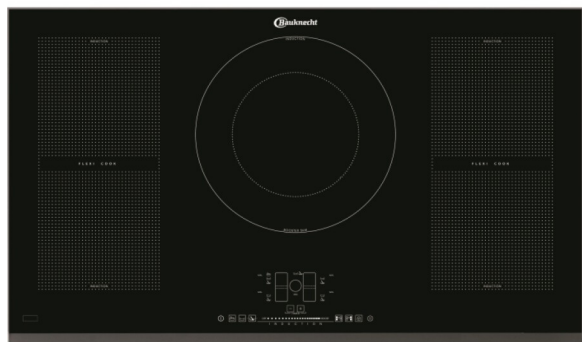

**BAUKNECHT**  
**ESPIF 8950 IN 86CM**  
INDUCTIE KOOKPLAAT  
A0021220

**ADVIESPRIJS: 1398,00 EUR**

Incl. BTW | Excl. Recupeel/Bebat

TECHNISCHE KENMERKEN

<b>Afmetingen</b>	mm	56h x 860b x 510d
<b>Bediening</b>		Tiptoets
<b>Aantal kookzones</b>		5
<b>LV Diameter</b>	cm	18
<b>LV Wattage</b>	W	1850;2500
<b>LA Diameter</b>	cm	18
<b>LA Wattage</b>	W	1850;2500
<b>MA Diameter</b>	cm	30
<b>MA Wattage</b>	W	2800;5400
<b>RA Diameter</b>	cm	18
<b>RA Wattage</b>	W	1850;2500
<b>RV Diameter</b>	cm	18
<b>RV Wattage</b>	W	1850;2500
<b>Afwerking</b>		Kader rondom
<b>Glas</b>		Standaard
<b>Inbouw Hoogte</b>	cm	5,2
<b>Nismaten Breedte</b>	Mm	840
<b>Nismaten Diepte</b>	Mm	490
<b>Aansluitwaarde</b>	W	10200
<b>Aantal fasen</b>		3-fasen

LI/RE flexicookzones / smeltstand / turbostand  
Sensorfunctie / pauzestand / pandetectie / timer