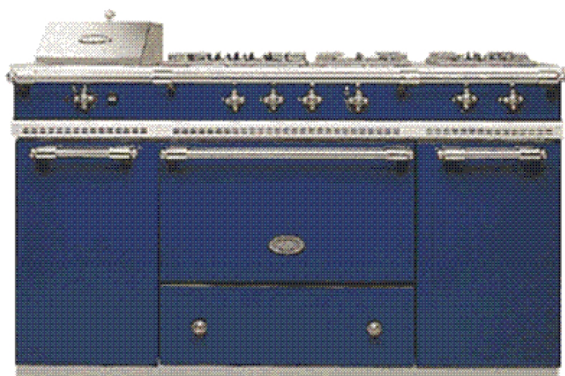

Afgebeeld : Portugees blauw

Beschikbare kleuren :

**LACANCHE**  
**LVTR 1541 CT FONTENAY CLASSIC**  
KERAMISCH FORNUIS  
A0022877

Fornuis 150 cm: 4 vitro. zones + 1 elek. bi-functie oven

**ADVIESPRIJS: 11285,00 EUR**

Incl. BTW | Excl. Recupeel/Bebat

TECHNISCHE KENMERKEN

Afmetingen	mm	930h x 1505b x 650d
Type Oven(s)		Bifunctie
Inhoud	l	65
Aantal ovenfuncties		2
Aantal Ovens		1
Reiniging		Manueel
Voeding	V	3x400 V+N
Omschakelbaar (J/N)		Nee
Energieklasse		nog niet gekend
LV Diameter	cm	14;21
LV Wattage	W	1000;2100
LA Diameter	cm	21
LA Wattage	W	2100
RV Diameter	cm	14;21
RV Wattage	W	1000;2100
RA Diameter	cm	21
RA Wattage	W	2100
Kleur		Zwart
Beslag		Messing

Andere spanning opgeven ]] /vermogen oven 2,9 kW

Andere kleuren mits meerprijs / Fontenay Classic