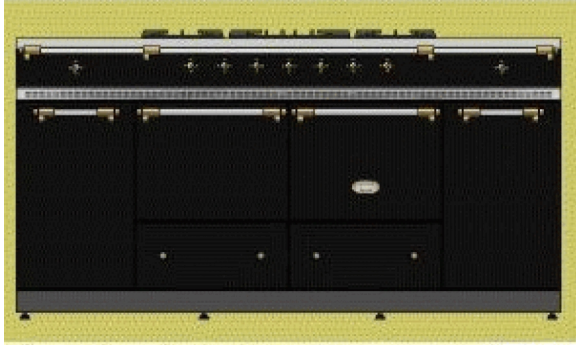

## LVTR 1852 ECT CLUNY 1800 CLASSIC

KERAMISCH FORNUIS

A0022884

Opgelet: met vitrokeramische kookplaat

Fornuis 180 cm: 5 vitro. zones + 1 elek. statische oven + 1 elek. warme lucht oven

**ADVIESPRIJS: 14665,00 EUR**

### TECHNISCHE KENMERKEN

Afmetingen	mm	930h x 1805b x 650d
Type Oven(s)		Conventioneel-Warme lucht
Inhoud	l	55/55
Aantal ovenfuncties		2 / 2
Aantal Ovens		2
Reiniging		Manueel
Voeding	V	3x400 V+N
Omschakelbaar (J/N)		Nee
Energieklasse		nog niet gekend
LV Diameter	cm	21
LV Wattage	W	2100
LA Diameter	cm	14;21
LA Wattage	W	1000;2100
MV Diameter	cm	17;26,5
MV Wattage	W	2200
RV Diameter	cm	14;21
RV Wattage	W	1000;2100
RA Diameter	cm	21
RA Wattage	W	2100
Kleur		Zwart
Beslag		Messing