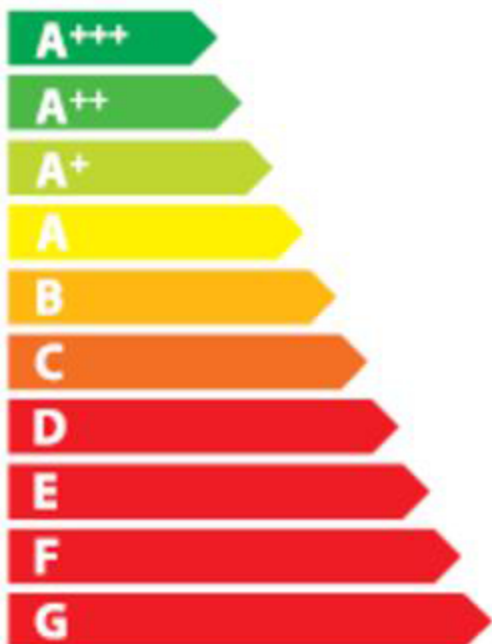

**ENERG**  
енергия · ενεργεια

**LIEBHERR**

EWTgb 1683

ENERGIA · ЕНЕРГИЯ · ΕΝΕΡΓΕΙΑ  
ENERGIJA · ENERGY · ENERGIE · ENERGI

**146**  
kWh/annum

x **33**

**36** dB

2010/1060