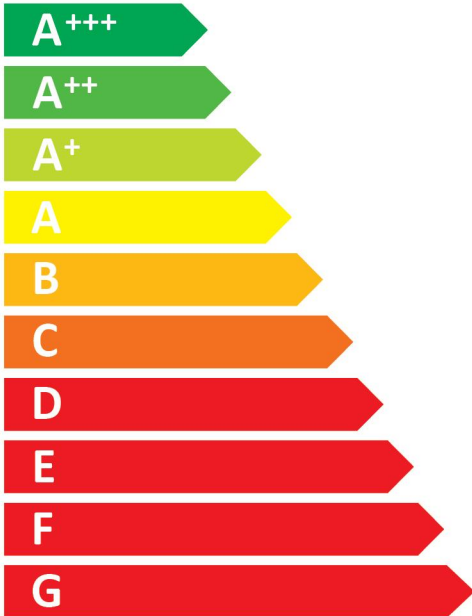

ENERGY
енергия · ενεργεια

IJA

IE

IA

Miele

|| KWT 6321 UG

B

ENERGY · ЕНЕРГИЯ · ΕΝΕΡΓΕΙΑ
ENERGIJA · ENERGIA · ENERGIE · ENERGI

195
kWh/annum

34

38 dB

2010/1060