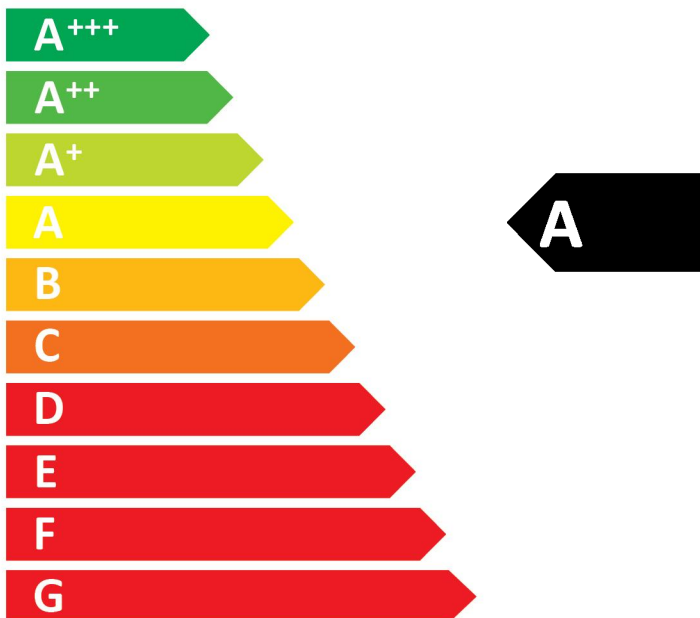

# ENERGY

енергия · ενεργεια

IJA

IE

IA

**Miele**

|| KWT 6722 iGS

ENERGY · ЕНЕРГИЯ · ΕΝΕΡΓΕΙΑ  
ENERGIJA · ENERGIA · ENERGIE · ENERGI

**162**  
kWh/annum

**83**

**34** dB

2010/1060