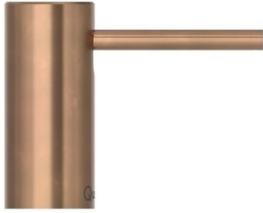

QUOOKER ZPNPTN PATINA

ZEEPVERDELER

A0023149

Quooker Nordic zeppomp, Messing Patina (Living Color). Van bovenaf navulbaar, gelagerd, metalen binnenwerk. Kraangatboring Ø 25mm

ADVIESPRIJS: 365,00 EUR

Incl. BTW | Excl. Recupel/Bebat

TECHNISCHE KENMERKEN

Kleur

Messing Patina

ZEPPOMP

- voor alle Quooker systemen
- uitvoering: platina