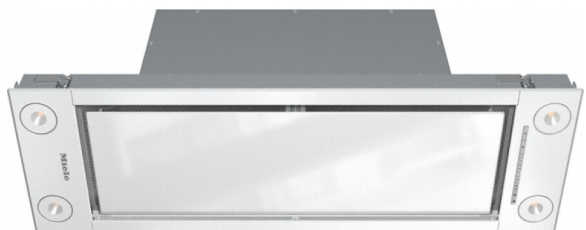

MIELE

DA 2698 EXTA BW CON@CTIVITY

INBOUW DAMPKAP

A0023217

Dampkap ; Briljant wit ; A+ ; 884 mm ; werking met externe motor ; tiptoets met LED ; inouw ; cleancover ; 2 metalen vetfilters ; LED 4 x 3 W ; Eco motor ; ventilatiestand 3 : 400 - 365 m³/h ; terugslagklep ; con@ctivity 2.0 / 3.0

ADVIESPRIJS: 1998,00 EUR

Incl. BTW | Excl. Recupeel/Bebat

TECHNISCHE KENMERKEN

Afmetingen	mm	884 (Breedte)
Netto gewicht	kg	11
Energieklasse		A+
Aantal Motoren		0
Uitlaat	cm	15
Verlichting		4 x 3W LED
Bediening		Tiptoets
Aantal vetfilters		2
Materiaal vetfilters		Inox
Nismaten Hoogte	Mm	175
Nismaten Diepte	Mm	276
Nismaten Breedte	Mm	865
Kleur		Briljant wit