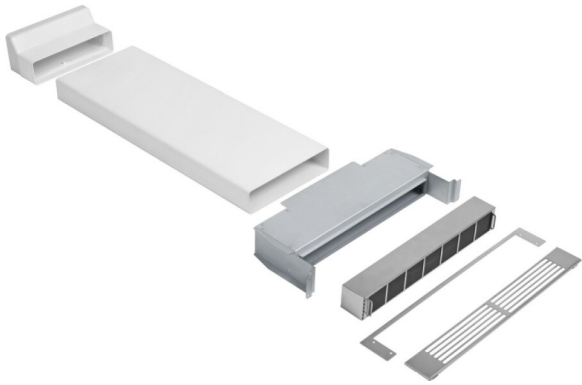

SMEG
KITF6HOBDR RECIRCULATIEKIT
TOEBEHOREN GASKOOKPLAAT
A0023252

Kit voor installatie met recirculatie HOBDR

ADVIESPRIJS: 499,00 EUR

Incl. BTW | Excl. Recupel/Bebat

TECHNISCHE KENMERKEN

Netto gewicht	kg 5,4
Toebehoren	Recirculatiekit
Voor	HOBDR682R / HOBDR682D(1)

Bevat: afvoerbuisk, antigeurfilter+ behuizing,
ix rooster