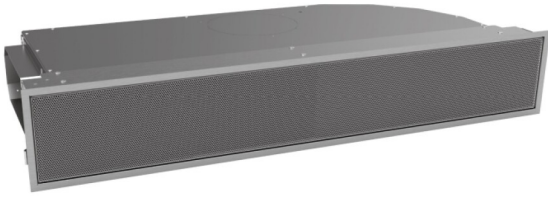

ATAG
RMS8211CU UITBLAASBOX GOLD
TOEBEHOREN DAMPKAP
A0023454

Recirculatieset voor plafond- en inbouwunits, 14x82cm, Inox

ADVIESPRIJS: 470,00 EUR

Incl. BTW | Excl. Recupel/Bebat

TECHNISCHE KENMERKEN

Afmetingen	mm 140h x 820b x 347d
Toebehoren	Recirculatiekit
Voor	CU12755RM / CU12711RM / CU12555RM / CU12511RM / CU90555RM / CU90511RM
Kleur	Inox
Extra info	incl 2 regenererbare koolstoffilters(HF 2006)