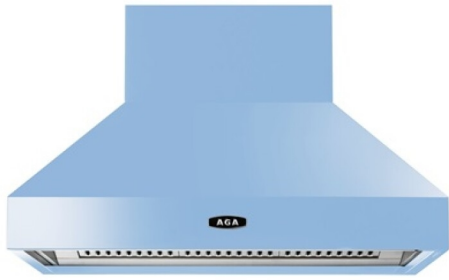

AGA
PITCH CANOPY 110 DUCK EGG BLUE
DECORATIEVE DAMPKAP
A0023756

ADVIESPRIJS: 4055,00 EUR

Incl. BTW | Excl. Recupel/Bebat

TECHNISCHE KENMERKEN

Energieklasse ventilator(s)		A / niet vermeld
Soort		Wanddampkap
Debiet	m ³ /u	850
Geluidsniveau	dB(A)	61,6
Uitlaat	cm	15
Plaats uitlaat		Boven
Verlichting		2 x LED
Kleur		Duck Egg Blue
Bediening		Tiptoets
Recirculatiemogelijk (J/N)		Ja
Recirculatiemogelijk Type		Recirculatiekit
Aantal vetfilters		3
Materiaal vetfilters		Aluminium
Afmetingen kap hoogte	cm	43,7
Afmetingen kap Breedte	cm	109
Afmetingen kap diepte	cm	65
Afmetingen schouw hoogte	cm	24,3
		56,8
Afmetingen schouw breedte	cm	43,66

Serie "Pitched Canopy 110" / kleur duck egg blue
Afstandsbediening