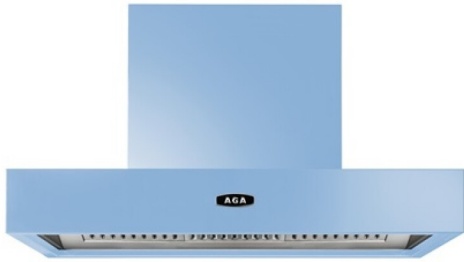

AGA
SLAB CANOPY 110 DUCK EGG BLUE
DECORATIEVE DAMPKAP
A0023772

ADVIESPRIJS: 4055,00 EUR
Incl. BTW | Excl. Recupel/Bebat

TECHNISCHE KENMERKEN

Energieklasse ventilator(s)		A / niet vermeld
Soort		Wanddampkap
Debiet	m ³ /u	850
Geluidsniveau	dB(A)	61,6
Uitlaat	cm	15
Plaats uitlaat		Boven
Verlichting		2 x LED
Kleur		Duck Egg Blue
Bediening		Tiptoets
Recirculatiemogelijk (J/N)		Ja
Recirculatiemogelijk Type		Recirculatiekit
Aantal vetfilters		3
Materiaal vetfilters		Aluminium
Afmetingen kap hoogte	cm	15,14
Afmetingen kap Breedte	cm	109
Afmetingen kap diepte	cm	65
Afmetingen schouw hoogte	cm	39,36 81,36
Afmetingen schouw breedte	cm	49,96

Serie "Slab Canopy 110" /kleur duck egg blue
Afstandsbediening