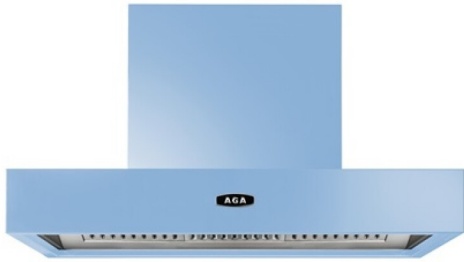

AGA
SLAB CANOPY 90 DUCK EGG BLUE
DECORATIEVE DAMPKAP
A0023804

ADVIESPRIJS: 3735,00 EUR

Incl. BTW | Excl. Recupeel/Bebat

TECHNISCHE KENMERKEN

Energieklasse ventilator(s)		A / niet vermeld
Soort		Wanddampkap
Debiet	m ³ /u	850
Geluidsniveau	dB(A)	61,6
Uitlaat	cm	15
Plaats uitlaat		Boven
Verlichting		2 x LED
Kleur		Duck Egg Blue
Bediening		Tiptoets
Recirculatiemogelijk (J/N)		Ja
Recirculatiemogelijk Type		Recirculatiekit
Aantal vetfilters		3
Materiaal vetfilters		Aluminium
Afmetingen kap hoogte	cm	15,14
Afmetingen kap Breedte	cm	89
Afmetingen kap diepte	cm	65
Afmetingen schouw hoogte	cm	39,36 81,36
Afmetingen schouw breedte	cm	49,96

Serie "Slab Canopy 90" /kleur duck egg blue
Afstandsbediening