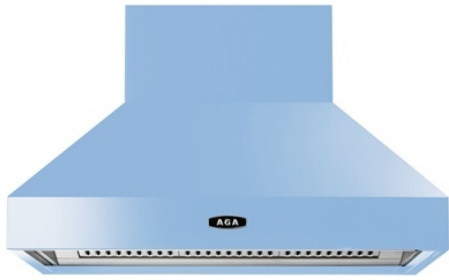

AGA
PITCH CANOPY 100 DUCK EGG BLUE
DECORATIEVE DAMPKAP
A0023820

ADVIESPRIJS: 3855,00 EUR

Incl. BTW | Excl. Recupel/Bebat

TECHNISCHE KENMERKEN

Energieklasse ventilator(s)		A / niet vermeld
Soort		Wanddampkap
Debiet	m ³ /u	850
Geluidsniveau	dB(A)	61,6
Uitlaat	cm	15
Plaats uitlaat		Boven
Verlichting		2 x LED
Kleur		Duck Egg Blue
Bediening		Tiptoets
Recirculatiemogelijk (J/N)		Ja
Recirculatiemogelijk Type		Recirculatiekit
Aantal vetfilters		3
Materiaal vetfilters		Aluminium
Afmetingen kap hoogte	cm	43,7
Afmetingen kap Breedte	cm	99
Afmetingen kap diepte	cm	65
Afmetingen schouw hoogte	cm	24,3
		56,8
Afmetingen schouw breedte	cm	43,66

Serie "Pitched Canopy 100" / kleur duck egg blue
Afstandsbediening