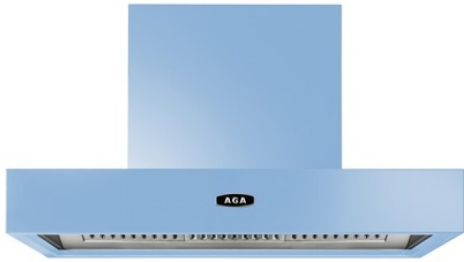

AGA
SLAB CANOPY 100 DUCK EGG BLUE
DECORATIEVE DAMPKAP
A0023837

ADVIESPRIJS: 3855,00 EUR

Incl. BTW | Excl. Recupe!/Bebat

TECHNISCHE KENMERKEN

Energieklasse ventilator(s)		A / niet vermeld
Soort		Wanddampkap
Debiet	m ³ /u	850
Geluidsniveau	dB(A)	61,6
Uitlaat	cm	15
Plaats uitlaat		Boven
Verlichting		2 x LED
Kleur		Duck Egg Blue
Bediening		Tiptoets
Recirculatiemogelijk (J/N)		Ja
Recirculatiemogelijk Type		Recirculatiekit
Aantal vetfilters		3
Materiaal vetfilters		Aluminium
Afmetingen kap hoogte	cm	15,14
Afmetingen kap Breedte	cm	99
Afmetingen kap diepte	cm	65
Afmetingen schouw hoogte	cm	39,36 81,36
Afmetingen schouw breedte	cm	49,96

Serie "Slab Canopy 100" /kleur duck egg blue
Afstandsbediening