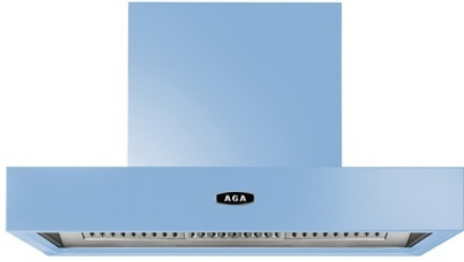

**AGA**  
**SLAB CANOPY 100 DUCK EGG BLUE**  
DECORATIEVE DAMPKAP  
A0023837

**ADVIESPRIJS: 3855,00 EUR**

Incl. BTW | Excl. Recupe! / Bebat

TECHNISCHE KENMERKEN

Energieklasse ventilator(s)		A / niet vermeld
Soort		Wanddampkap
Debiet	m <sup>3</sup> /u	850
Geluidsniveau	dB(A)	61,6
Uitlaat	cm	15
Plaats uitlaat		Boven
Verlichting		2 x LED
Kleur		Duck Egg Blue
Bediening		Tiptoets
Recirculatiemogelijk (J/N)		Ja
Recirculatiemogelijk Type		Recirculatiekit
Aantal vetfilters		3
Materiaal vetfilters		Aluminium
Afmetingen kap hoogte	cm	15,14
Afmetingen kap breedte	cm	99
Afmetingen kap diepte	cm	65
Afmetingen schouw hoogte	cm	39,36 81,36
Afmetingen schouw breedte	cm	49,96

Serie "Slab Canopy 100" /kleur duck egg blue  
Afstandsbediening