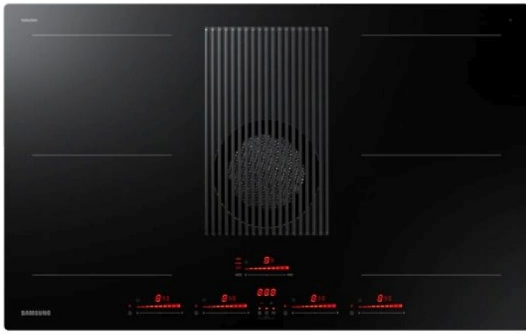

SAMSUNG

NZ84T9747UK/UR MET DAMPKAP

KOOKPLAAT MET AFZUIGING

A0023956

Kookplaat Inductie met geïntegreerde dampkap/ 83cm, 620 m3/h, Double Flex Zone, Geschikt voor luchtafvoer

ADVIESPRIJS: 2498,00 EUR

Incl. BTW | Excl. Recupe!/Bebat

TECHNISCHE KENMERKEN

Bediening		Tiptoets
Energieklasse		A+
Aantal kookzones		4
LV Diameter	cm	22;23
LV Wattage	W	2100;3000
LA Diameter	cm	22;23
LA Wattage	W	2100;3000
RV Diameter	cm	22;23
RV Wattage	W	2100;3000
RA Diameter	cm	22;23
RA Wattage	W	2100;3000
Afwerking		Zonder
Glas		Standaard
Inbouw Hoogte	cm	21,1
Nismaten Diepte	Mm	492
Nismaten Breedte	Mm	807
Aansluitwaarde	W	7400