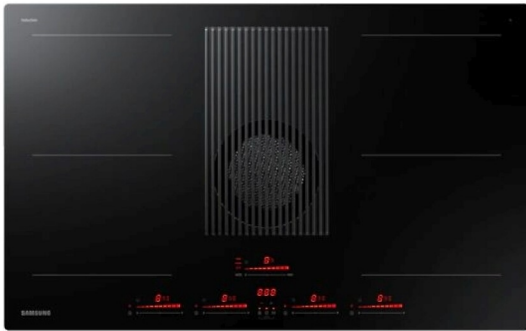

SAMSUNG

NZ84T9747UK/UR MET DAMPKAP

KOOKPLAAT MET AFZUIGING

A0023956

Kookplaat Inductie met geïntegreerde dampkap/ 83cm, 620 m3/h, Double Flex Zone, Geschikt voor luchtafvoer

ADVIESPRIJS: 2498,00 EUR

Incl. BTW | Excl. Recupel/Bebat

TECHNISCHE KENMERKEN

Bediening	Tiptoets
Energieklasse	A+
Aantal kookzones	4
LV Diameter	cm 22;23
LV Wattage	W 2100;3000
LA Diameter	cm 22;23
LA Wattage	W 2100;3000
RV Diameter	cm 22;23
RV Wattage	W 2100;3000
RA Diameter	cm 22;23
RA Wattage	W 2100;3000
Afwerking	Zonder
Glas	Standaard
Inbouw Hoogte	cm 21,1
Nismaten Diepte	Mm 492
Nismaten Breedte	Mm 807
Aansluitwaarde	W 7400