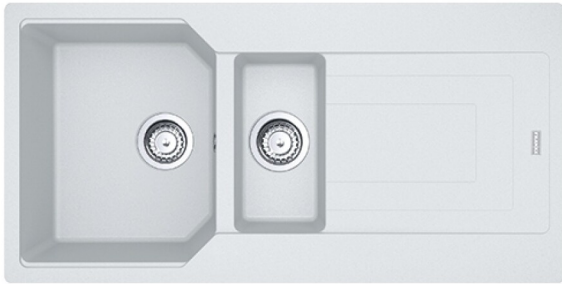

FRANKE

UBG 651 MW1 URBAN

SPOELBAK KUNSTSTOF

A0024428

Urban - Inbouwspoeltafel / 1000 x 500 mm / 1 1/2 bak / Metaal Wit / Omkeerbaar

ADVIESPRIJS: 629,20 EUR

Incl. BTW | Excl. Recupel/Bebat

TECHNISCHE KENMERKEN

Afmetingen	mm	220h x 1000b x 500d
Materiaal		Fragranit+
Kleur		Metaalwit
Afloop toebehoren		Ja
Aantal bakken		1 1/2
Omkeerbaar (J/N)		Ja
Verlek		Ja
Overloop (J/N)		Ja
Soort		Inbouw
Inbouwbaar in kast	cm	60
Nismaten Breedte	Mm	964
Nismaten Diepte	Mm	464
Diameter kraangat	cm	3,5
Lediging		Manueel
Radius		R15
Toebehoren		2x crepine 3 1/2"