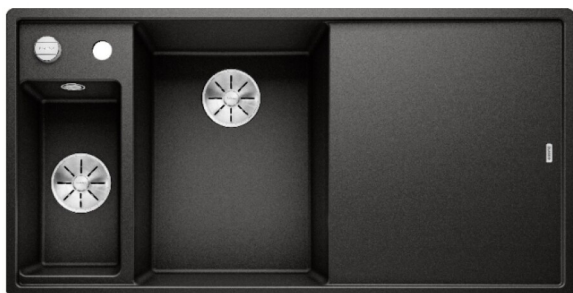

## BLANCO

### 525849 AXIA III 6S ZWART AUTO

SPOELBAK KUNSTSTOF

A0024459

AXIA III 6 S (BL / CG) zwart / noir auto. + snijpl. hout/pl. bois

**ADVIESPRIJS: 1533,07 EUR**

Incl. BTW | Excl. Recupe! / Bebat

#### TECHNISCHE KENMERKEN

Afmetingen	mm	190h x 1000b x 510d
Model		BLANCO AXIA III 6 S
Materiaal		SILGRANIT
Kleur		Zwart
Afloop toebehoren		Ja
Aantal bakken		1 1/2
Omkeerbaar (J/N)		Nee
Verlek		Rechts
Overloop (J/N)		Ja
Soort		Inbouw
Opbouw J/N		Ja
Vlakkbouw J/N		Nee
Onderbouw J/N		Nee
Inbouwbaar in kast	cm	60
Nismaten Breedte	Mm	980
Nismaten Diepte	Mm	490
Diameter kraangat	cm	3,5
Lediging		Automatisch, draaiknop
Radius		R15
Toebehoren		2x inFino korfventiel 3 1/2"
Extra info		Inbegrepen: snijplank van essenhout-compound, multifunctioneel roestvrijstalen vergiet, afloop