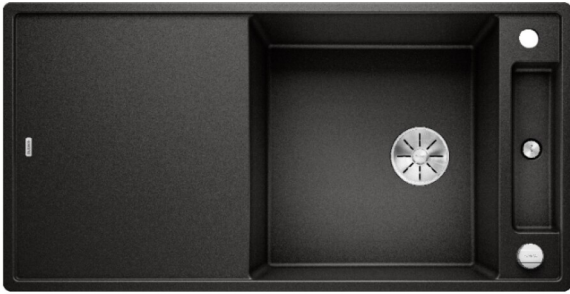

BLANCO

525857 AXIA III XL 6S ZWART

SPOELBAK KUNSTSTOF

A0024467

AXIA III XL 6 S zwart / noir auto. + snijpl. glas/pl. verre

ADVIESPRIJS: 1374,56 EUR

Incl. BTW | Excl. Recupeel/Bebat

TECHNISCHE KENMERKEN

Afmetingen	mm	190h x 1000b x 510d
Model		BLANCO AXIA III XL 6 S
Materiaal		SILGRANIT
Kleur		Zwart
Afloop toebehoren		Ja
Aantal bakken		1 1/2
Omkeerbaar (J/N)		Ja
Verlek		Ja
Overloop (J/N)		Ja
Soort		Inbouw
Opbouw J/N		Ja
Vlakbouw J/N		Nee
Onderbouw J/N		Nee
Inbouwbaar in kast	cm	60
Nismaten Breedte	Mm	980
Nismaten Diepte	Mm	490
Diameter kraangat	cm	3,5
Lediging		Automatisch, draaiknop
Radius		R15
Toebehoren		Infino ventiel 3 1/2"
Extra info		Inbegrepen: glazen snijplank, afloopgarnituur met ruimtebesparende leiding, 3 1/2" InFino korfpl

Opening kraan en draaiknop aan zijkant
Glazen snijplank