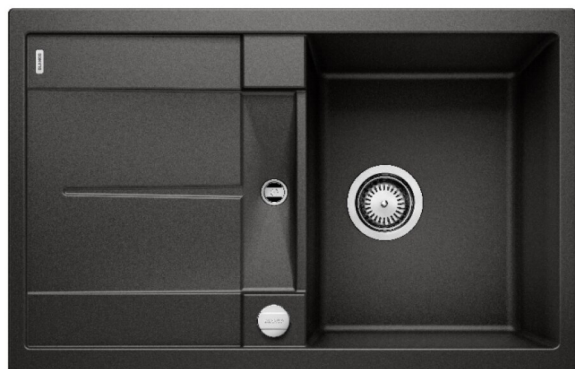

BLANCO

525914 METRA 45S ZWART AUTO

SPOELBAK KUNSTSTOF

A0024537

METRA 45 S zwart / noir auto.

ADVIESPRIJS: 909,92 EUR

Incl. BTW | Excl. Recupeel/Bebat

TECHNISCHE KENMERKEN

Afmetingen	mm	190h x 780b x 500d
Model		BLANCO METRA 45 S
Materiaal		SILGRANIT
Kleur		Zwart
Afloop toebehoren		Ja
Aantal bakken		1
Omkeerbaar (J/N)		Ja
Verlek		Ja
Overloop (J/N)		Ja
Soort		Inbouw
Opbouw J/N		Ja
Vlakbouw J/N		Nee
Onderbouw J/N		Nee
Inbouwbaar in kast	cm	45
Nismaten Breedte	Mm	760
Nismaten Diepte	Mm	480
Diameter kraangat	cm	3,5
Lediging		Automatisch, draaiknop
Radius		R15
Toebehoren		Korfventiel 3 1/2"
Extra info		Inbegrepen: afloopgarnituur met ruimtebesparende leiding, 3 1/2" korfplug met afloopbediening