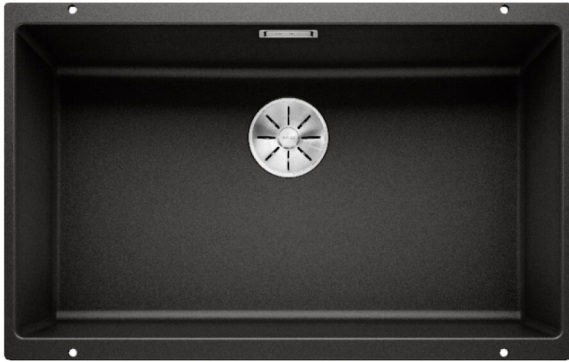

BLANCO

526001 SUBLINE 700-U ZWART MAN

SPOELBAK KUNSTSTOF

A0024585

SUBLINE 700-U zwart / noir man.

ADVIESPRIJS: 1205,16 EUR

Incl. BTW | Excl. Recupeel/Bebat

TECHNISCHE KENMERKEN

Afmetingen	mm	190h x 730b x 460d
Model		BLANCO SUBLINE 700-U
Materiaal		SILGRANIT
Kleur		Zwart
Afloop toebehoren		Ja
Aantal bakken		1
Omkeerbaar (J/N)		Nee
Verlek		Nee
Overloop (J/N)		Ja
Soort		Onderbouw
Opbouw J/N		Nee
Vlakbouw J/N		Nee
Onderbouw J/N		Ja
Inbouwbaar in kast	cm	80
Nismaten Breedte	Mm	700
Nismaten Diepte	Mm	400
Diameter kraangat	cm	3,5
Lediging		Manueel
Radius		R10
Toebehoren		InFino ventiel 3 1/2"
Extra info		Inbegrepen: afloopgarnituur met ruimtebesparende leiding, 3 1/2" InFino korfplug, bevestigingss