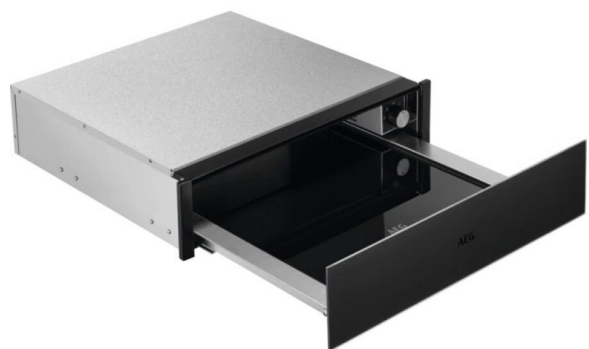

**AEG**  
**KDK911424T MAT ZWART**  
WARMHOUDLADE  
A0024771

140 mm / push pull / mat zwart

**ADVIESPRIJS: 948,99 EUR**

Incl. BTW | Excl. Recupel/Bebat

TECHNISCHE KENMERKEN

<b>Afmetingen</b>	mm	140 (Hoogte)
<b>Toestel</b>		Warmhoudlade
<b>Aansluitwaarde</b>	W	430
<b>Temperatuurbereik</b>	°C	30-80 °C
<b>Functies</b>		Warmhouden-Ontdooien-Rijzen
<b>Kleur</b>		Mat zwart
<b>Nuttige Hoogte</b>	cm	9
<b>Nismaten Hoogte</b>	Mm	141
<b>Nismaten Breedte</b>	Mm	560
<b>Nismaten Diepte</b>	Mm	550

PushPull opening / warmeluchtcirculatie  
Anti-slip bekleding / max6 borden