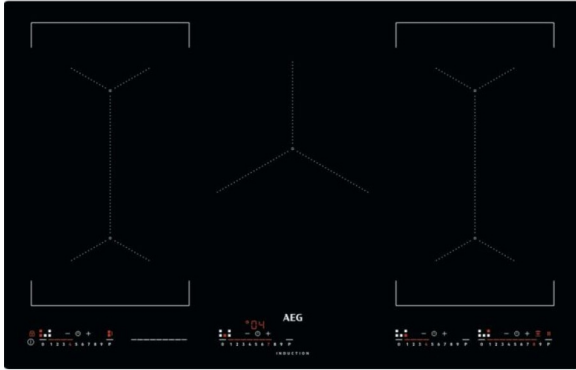

AEG

IKE85651IB vlakbouw 80CM

INDUCTIE KOOKPLAAT

A0024805

6000 / MultiBridge / 80 cm / Inductie / 5 zones / 24cm zone / H²H / Vlakbouw

ADVIESPRIJS: 1798,99 EUR

Incl. BTW | Excl. Recupeel/Bebat

TECHNISCHE KENMERKEN

Afmetingen	mm	49h x 800b x 510d
Netto gewicht	kg	168
Bediening		TouchControl
Aantal kookzones		5
LV Diameter	cm	21
LV Wattage	W	2300/3200
LA Diameter	cm	21
LA Wattage	W	2300/3200
MA Diameter	cm	24
MA Wattage	W	2300/3600
RA Diameter	cm	21
RA Wattage	W	2300/3200
RV Diameter	cm	21
RV Wattage	W	2300/3200
Afwerking		Zonder (vlakbouw)
Glas		Zwart
Inbouw Hoogte	cm	4,9
Aansluitwaarde	W	7350
Aantal fasen		2-fasen
Voeding	V	2N AC 400 V 50Hz

OptiHeat Controle / auto-off / pauzestand
Multibrige/auto-panherkenning/ Hob2Hood / 80 cm