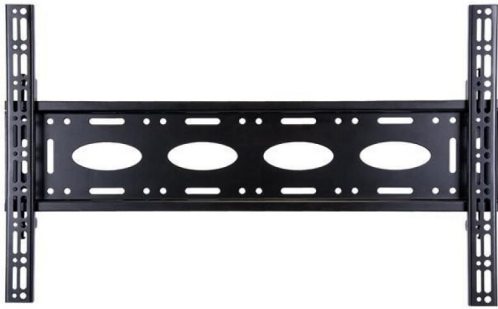

B-TECH BT8442/B

TV-BEUGEL

A0026706

Universal Flat Screen Wall Mount (VESA 600)

ADVIESPRIJS: 94,38 EUR

Incl. BTW | Excl. Recupeel/Bebat

TECHNISCHE KENMERKEN

Afmetingen	mm	400b x 655l
Dikte	mm	30
Vesa norm		Tot 600x400mm
Maximum beeldformaat	inch	80
Kantelbaar (J/N)		Nee
Aantal graden kantelbaar	°C	0
Draaibaar (J/N)		Nee
Aantal graden draaibaar	°C	0
Uittrekbaar (J/N)		Nee
Draagkracht	kg	80
Kleur		Zwart
Noodzakelijke interface (J/N)		Nee

Non-Vesa tot 655x400