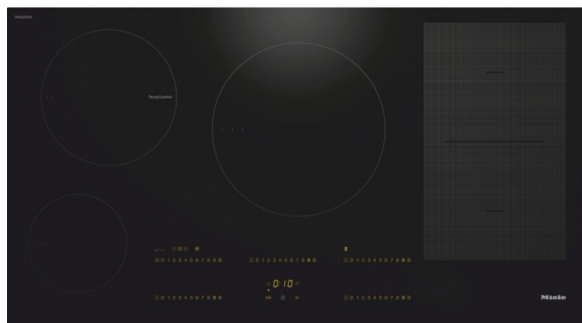

MIELE

KM 7629 FX 90CM WIFI

INDUCTIE KOOKPLAAT

A0026904

Inductie kookvlak ; Zwart ; SmartSelect ; Inductie ; SmartSelect ; 90 CM ; 5 Zones/ 1 Kookvlak ; TwinBooster, Warmhouden+, Stop&Go ; Permanente panherkenning ; PowerFlex ; TempControl ; WifiConnect

ADVIESPRIJS: 3198,01 EUR

Incl. BTW | Excl. Recupeel/Bebat

TECHNISCHE KENMERKEN

Netto gewicht	kg	16,2
Bediening		Tiptoets
Aantal kookzones		5
LV Diameter	cm	10;16
LV Wattage	W	1400;1700;2200
LA Diameter	cm	16;23
LA Wattage	W	2300;3000;3650
MA Diameter	cm	18;28
MA Wattage	W	2600;3000;3650
RA Type brander		flexzone rechts
RV Diameter	cm	23;39
RV Wattage	W	3400;4800;7300
Afwerking		Zonder (vlakbouw)
Glas		Zwart
Inbouw Hoogte	cm	5,1
Aansluitwaarde	W	11000