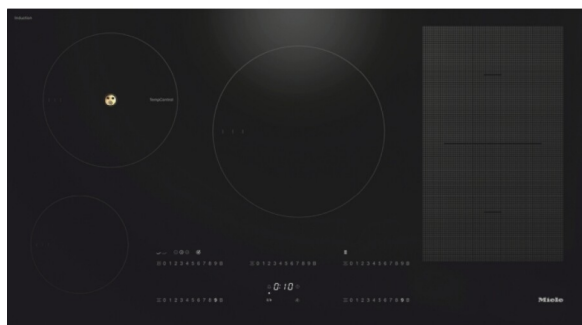

MIELE

KM 7899 FL 90CM WIFI

INDUCTIE KOOKPLAAT

A0026907

Inductie kookvlak ; Zwart ; SmartSelect White ; Inductie ; SmartSelect White ; 90 Cm ; 5 Zones/ 1 Kookvlak ; TwinBooster, Warmhouden+, Stop&Go ; Permanente panherkenning ; TempControl ; PowerFlex ; WifiConnect

ADVIESPRIJS: 3548,00 EUR

Incl. BTW | Excl. Recupeel/Bebat

TECHNISCHE KENMERKEN

Netto gewicht	kg	16,3
Bediening		Tiptoets
Aantal kookzones		5
LV Diameter	cm	10;16
LV Wattage	W	1400;1700;2200
LA Diameter	cm	16;23
LA Wattage	W	2300;3000;3650
MA Diameter	cm	18;28
MA Wattage	W	2600;3000;3650
RA Type brander		flexzone rechts
RV Diameter	cm	23;39
RV Wattage	W	3400;4800;7300
Afwerking		Zonder/afgerond
Glas		Grafietzwart
Inbouw Hoogte	cm	5,1
Nismaten Breedte	Mm	916
Nismaten Diepte	Mm	500
Aansluitwaarde	W	11000