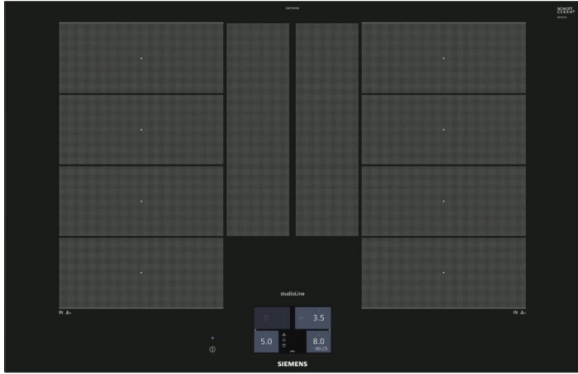

SIEMENS

EX877KYX5E FACET+ 80CM studioLine

INDUCTIE KOOKPLAAT

A0027439

80 cm, flexInduction Plus, TFT-Touchdispl., powerMove Plus, flexMotion, fryingSens., cookingSens., powerBoost, 3 timer, cookConnect

ADVIESPRIJS: 2599,00 EUR

Incl. BTW | Excl. Recupeel/Bebat

TECHNISCHE KENMERKEN

Afmetingen	mm	51h x 812b x 520d
Bediening		Tiptoets
Aantal kookzones		4
LV Diameter	cm	20;23
LV Wattage	W	2200;3700
LA Diameter	cm	20;23
LA Wattage	W	2200;3700
RA Diameter	cm	20;23
RA Wattage	W	2200;3700
RV Diameter	cm	20;23
RV Wattage	W	2200;3700
Kleur		Facet design black
Afwerking		Blacksteel strippen+facet
Glas		Deep Black
Inbouw Hoogte	cm	5,1
Nismaten Breedte	Mm	750
Nismaten Diepte	Mm	490
Aansluitwaarde	W	7400
Voeding	V	220-240