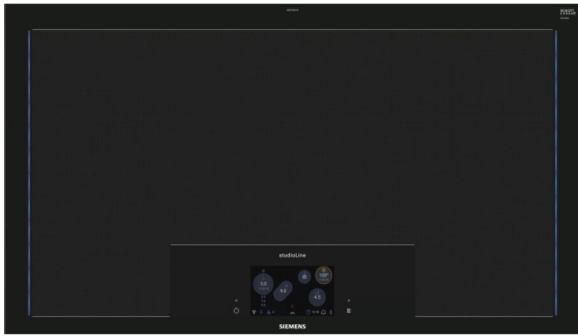

SIEMENS

EZ977KZY1E FACET 90CM studioLine

INDUCTIE KOOKPLAAT

A0027718

90 cm, freeInduction, TFT-Touchdispl. Plus, powerMove Pro, flexMotion, cookControl, cookingSens., powerBoost, 3 timer, activeLight Plus, cookConnect

ADVIESPRIJS: 5118,99 EUR

Incl. BTW | Excl. Recupe/Bebat

TECHNISCHE KENMERKEN

Afmetingen	mm	61h x 912b x 520d
Bediening		Tiptoets
Aantal kookzones		1
Kookzone LV Extra Info		Vrij te kiezen
Kookzone LA Extra Info		Vrij te kiezen
Kookzone MA Extra Info		Vrij te kiezen
Kookzone RA Extra Info		Vrij te kiezen
Kookzone RV Extra Info		Vrij te kiezen
Kleur		Facet design black
Afwerking		Blacksteel strippen+facet
Glas		Deep Black
Inbouw Hoogte	cm	6,1
Nismaten Breedte	Mm	880
Nismaten Diepte	Mm	490
Aansluitwaarde	W	7400