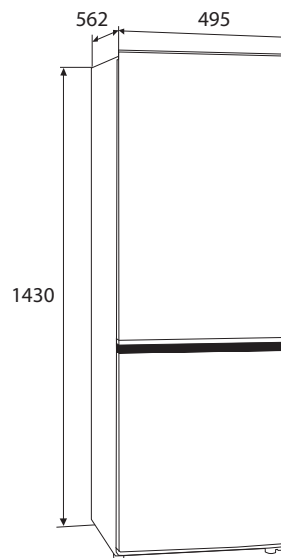

KOEL/VRIESCOMBINATIE (143 CM)

**Specificaties**

- totale inhoud koelgedeelte 122 liter
- totale inhoud ****vriesgedeelte 53 liter
- automatisch ontdooien van koelgedeelte
- deur met verwisselbare draairichting
- variabele deurindeling
- heldere LED verlichting
- 3 plateaus van veiligheidsglas, waarvan 2 in hoogte verstelbaar
- 1 transparante groentelade
- 3 transparante vriesladen

Technische specificaties

- | | |
|-----------------------|---------------------|
| • buitenmaten (hxbxd) | 1430 x 495 x 562 mm |
| • aansluitwaarde | 70 W |
| • invriescapaciteit | 2,4 kg/24h |
| • energieverbruik | 195 kWh/jaar |
| • energieklassen | E |
| • geluidsniveau | 39 dB(A) |