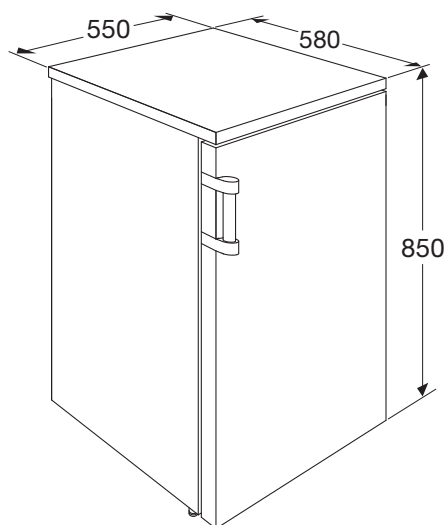

TAFELMODEL VRIEZER (55 CM)

**Specificaties**

- totale inhoud ****vriesgedeelte 91 liter
- deur met verwisselbare draairichting
- 4 transparante vrieslades

Technische specificaties

- afmeting (hxbxd) 850 x 550 x 580 mm
- aansluitwaarde 100 W
- invriescapaciteit 4,4 kg/24h
- energieverbruik per jaar 166 kWh/jaar
- energielasse E
- geluidsniveau 40 dB(A)