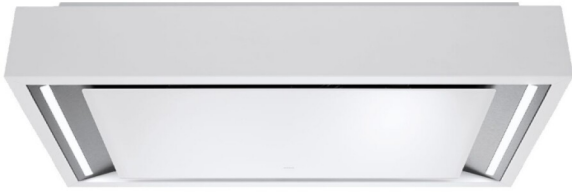

ATAG
CU1050SMR PLAFOND 100CM PLATINUM
DECORATIEVE DAMPKAP
A0027949

Onderbouw plafond unit, 100x51cm, Wit, Wit glas

ADVIESPRIJS: 2398,00 EUR

Incl. BTW | Excl. Recupeel/Bebat

TECHNISCHE KENMERKEN

Afmetingen	mm	200h x 1000b x 510d
Soort		Onderbouw plafondunit
Debiet	m ³ /u	601
Geluidsniveau	dB(A)	60
Verlichting		2 x 5,3W LED
Bediening		Afstandsbediening
Recirculatiemogelijk (J/N)		Ja
Recirculatiemogelijk Type		Plasmafilter;Koolstoffilter
Koolstoffiler		HF3004
Rekit		HR0004
Aantal vetfilters		2
Materiaal vetfilters		Aluminium
Afmetingen kap hoogte	cm	20
Afmetingen kap Breedte	cm	100
Afmetingen kap diepte	cm	51
Extra info		PLUG&PLAY model / recirculatriekit incl set v 2 koolstoffilters (HF2005)

Plasmafilter kan in toestel gemonteerd worden
Black Steel binnenwerk/ wit glas / filterindicatie