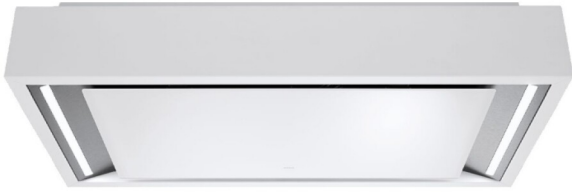

ATAG
CU1050SMR PLAFOND 100CM PLATINUM
DECORATIEVE DAMPKAP
A0027949

Onderbouw plafond unit, 100x51cm, Wit, Wit glas

ADVIESPRIJS: 2398,00 EUR

Incl. BTW | Excl. Recupeel/Bebat

TECHNISCHE KENMERKEN

| | | |
|----------------------------|-------------------|---|
| Afmetingen | mm | 200h x 1000b x 510d |
| Soort | | Onderbouw plafondunit |
| Debiet | m ³ /u | 601 |
| Geluidsniveau | dB(A) | 60 |
| Verlichting | | 2 x 5,3W LED |
| Bediening | | Afstandsbediening |
| Recirculatiemogelijk (J/N) | | Ja |
| Recirculatiemogelijk Type | | Plasmafilter;Koolstoffilter |
| Koolstoffiler | | HF3004 |
| Rekit | | HR0004 |
| Aantal vetfilters | | 2 |
| Materiaal vetfilters | | Aluminium |
| Afmetingen kap hoogte | cm | 20 |
| Afmetingen kap breedte | cm | 100 |
| Afmetingen kap diepte | cm | 51 |
| Extra info | | PLUG&PLAY model / recirculatriekit incl set v 2 koolstoffilters (HF2005) |

Plasmafilter kan in toestel gemonteerd worden
Black Steel binnenwerk/ wit glas / filterindicatie