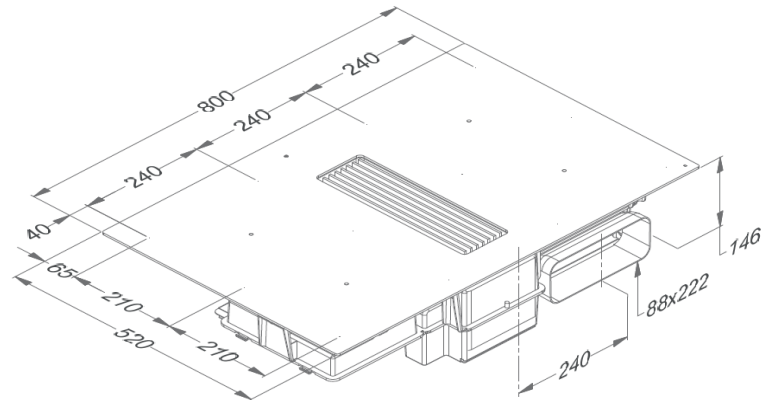

Technische specificaties

Maximum vermogen	7.550 W
Spanning	230 V / 400 V - 2N / 3N
Aansluitkabel (los meegeleverd)	1,5 m
Verbruik in stand-by modus Ps (W)	<0,5 W
Gewicht (kg)	18,3

Accessoires

Accessoires

Aansluitadapter rugwandpaneel	Meegeleverd met toestel
-------------------------------	-------------------------

Afmetingen

*Bij installatie direct tegen een ongeïsoleerde buitenmuur, adviseren wij het gebruik van een installatiekit met uitblaas in de plint

Opbouw installatie

Vlakkbouw installatie

Afmetingen

	mm							
	E	F	K	P	R	S	T	X
Opbouw	750	490	4	6				55 min
Vlakkbouw	750	490	4	6	7	804	524	55 min