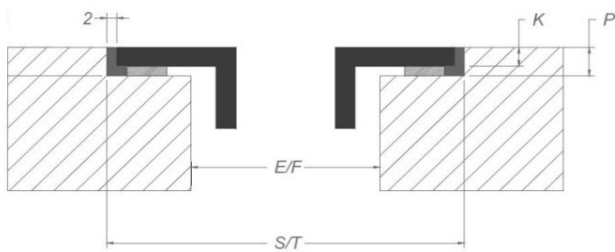

Aansluitadapter rugwandpaneel	Meegeleverd met toestel
-------------------------------	-------------------------

Afmetingen

*Bij installatie direct tegen een ongeïsoleerde buitenmuur, adviseren wij het gebruik van een installatiekit met uitblaas in de plint

Opbouw installatie

Vlakkbouw installatie

Afmetingen

	mm							
	E	F	K	P	R	S	T	X
Opbouw	750	490	4	6				55 min
Vlakkbouw	750	490	4	6	7	804	524	55 min