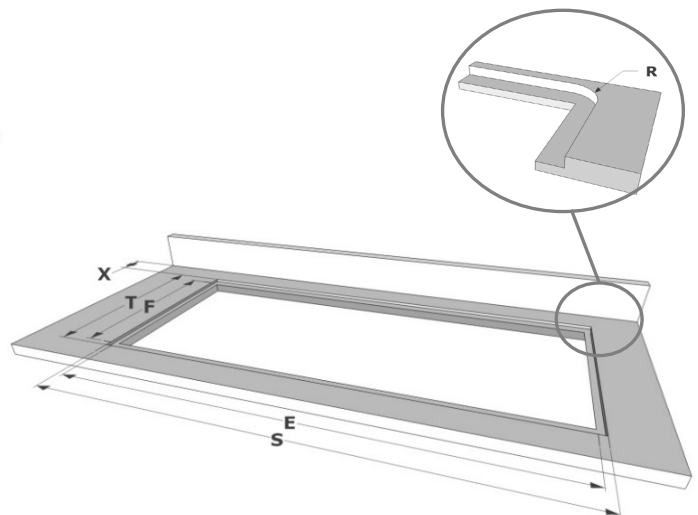

Aansluitadapter rugwandpaneel	Meegeleverd met toestel
-------------------------------	-------------------------

Afmetingen

*Bij installatie direct tegen een ongeïsoleerde buitenmuur, adviseren wij het gebruik van een installatiekit met uitblaas in de plint

Opbouw installatie

Vlakkbouw installatie

Afmetingen

	mm							
	E	F	K	P	R	S	T	X
Opbouw	750	490	4	6				55 min
Vlakkbouw	750	490	4	6	7	804	524	55 min