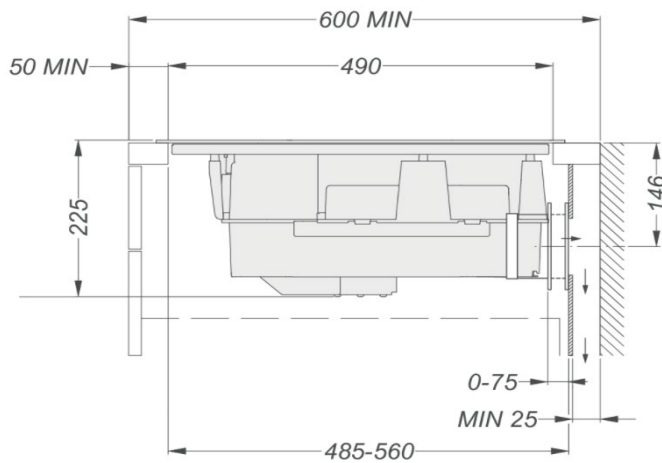

Technische specificaties

Maximum vermogen	7.550 W
Spanning	230 V / 400 V - 2N / 3N
Aansluitkabel (los meegeleverd)	1,5 m
Verbruik in stand-by modus Ps (W)	<0,5 W
Gewicht (kg)	18,3

Accessoires

Accessoires

Aansluitadapter rugwandpaneel	Meegeleverd met toestel
-------------------------------	-------------------------

Afmetingen

*Bij installatie direct tegen een ongeïsoleerde buitenmuur, adviseren wij het gebruik van een installatiekit met uitblaas in de plint

Opbouw installatie

Vlakkbouw installatie

Afmetingen

	mm							
	E	F	K	P	R	S	T	X
Opbouw	750	490	4	6				55 min
Vlakkbouw	750	490	4	6	7	804	524	55 min