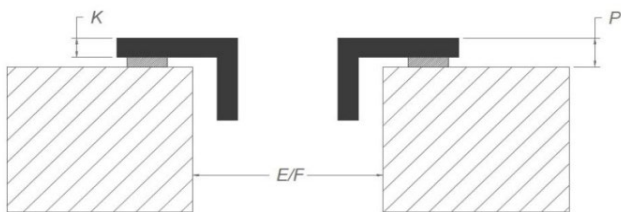

Aansluitadapter rugwandpaneel	Meegeleverd met toestel
-------------------------------	-------------------------

Afmetingen

*Bij installatie direct tegen een ongeïsoleerde buitenmuur, adviseren wij het gebruik van een installatiekit met uitblaas in de plint

Opbouw installatie

Vlakkbouw installatie

Afmetingen

	mm							
	E	F	K	P	R	S	T	X
Opbouw	750	490	4	6				55 min
Vlakkbouw	750	490	4	6	7	804	524	55 min