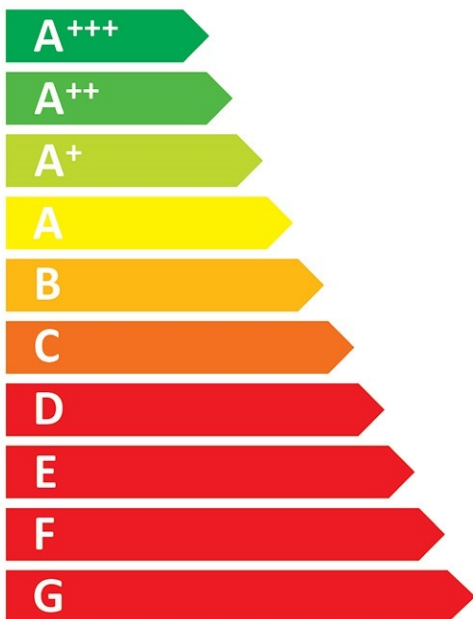

ENERG
енергия · ενεργεια

smeg CVI121S3

A⁺

ENERGIA · ЕНЕРГИЯ · ΕΝΕΡΓΕΙΑ
ENERGIJA · ENERGY · ENERGIE · ENERGI

105
kWh/annum

x21

36dB

2010/1060