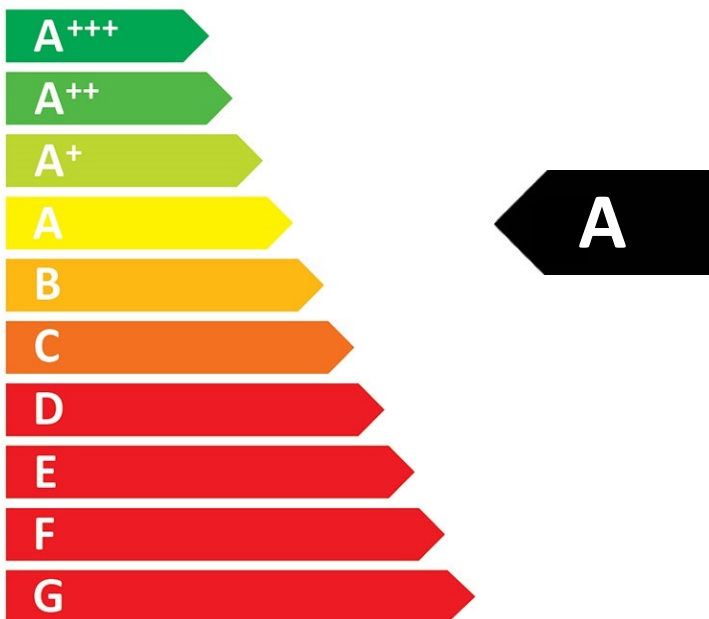

ENERG

енергия · ενεργεια

Y

IJA

IE

IA

smeg CVI338LX3

ENERGIA · ЕНЕРГИЯ · ΕΝΕΡΓΕΙΑ
ENERGIJA · ENERGY · ENERGIE · ENERGI

143
kWh/annum

X38

38dB

2010/1060