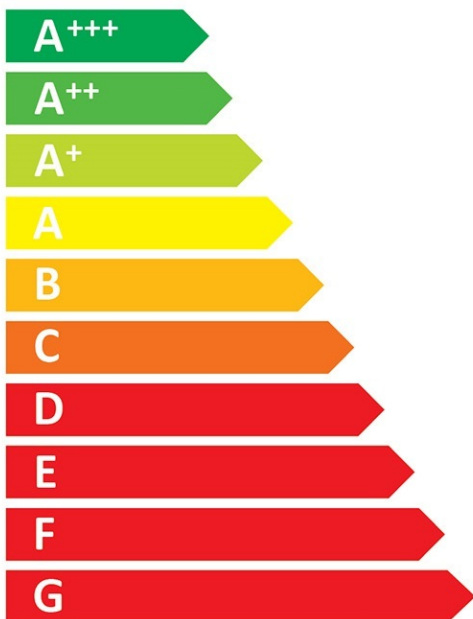

**ENERG**  
енергия · ενεργεια

**smeg CVI338RX3**

**A**

ENERGIA · ЕНЕРГИЯ · ΕΝΕΡΓΕΙΑ  
ENERGIJA · ENERGY · ENERGIE · ENERGI

**143**  
kWh/annum

**X38**

**38dB**

2010/1060