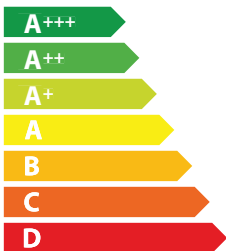

A++

32
kWh/annum

A_{BCDEFG}

A_{BCDEFG}

A **B**_{CDEFG}

62 dB

ENERG

енергия · ενέργεια
ENERGI

FRANKE

325.0597.293
TALE615WXS

A++

32
kWh/yıl

A_{BCDEFG}

A_{BCDEFG}

A **B**_{CDEFG}

62 dB

65/2014

ЕНЕРГО
ЕФЕКТИВНІСТЬ

FRANKE

325.0597.293
TALE615WXS

A++

32

kWh/annum

A_{BCDEFG}